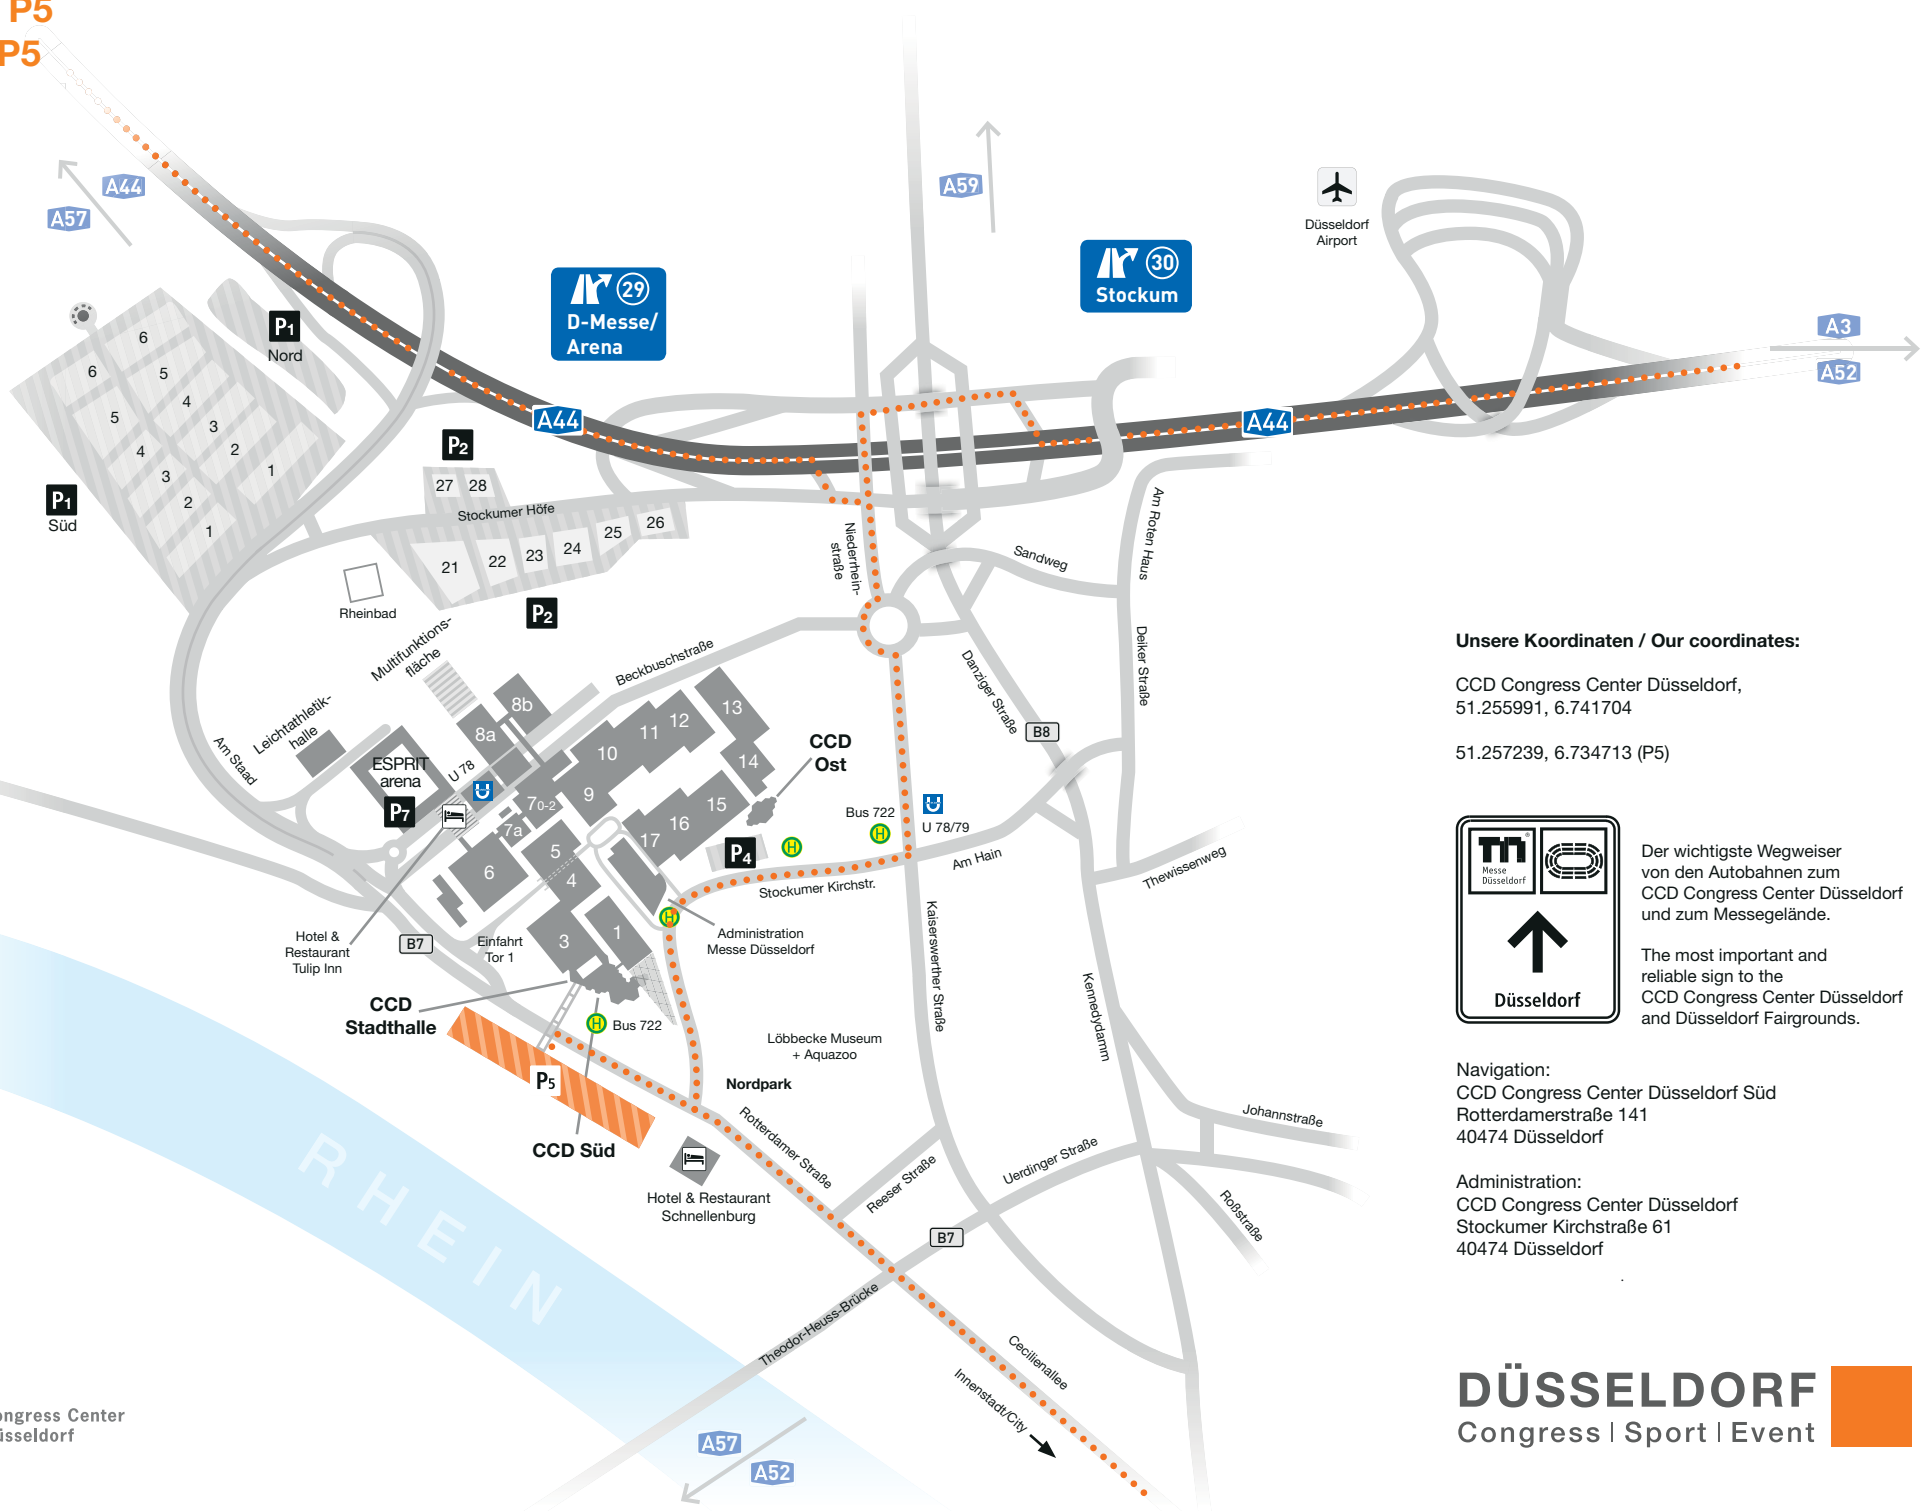

**Parkplatz P5
Car Park P5**

Unsere Koordinaten / Our coordinates:

CCD Congress Center Düsseldorf,
51.255991, 6.741704

51.257239, 6.734713 (P5)

Der wichtigste Wegweiser von den Autobahnen zum CCD Congress Center Düsseldorf und zum Messegelände.

The most important and reliable sign to the CCD Congress Center Düsseldorf and Düsseldorf Fairgrounds.

Navigation:
CCD Congress Center Düsseldorf Süd
Rotterdamstraße 141
40474 Düsseldorf

Administration:
CCD Congress Center Düsseldorf
Stockumer Kirchstraße 61
40474 Düsseldorf